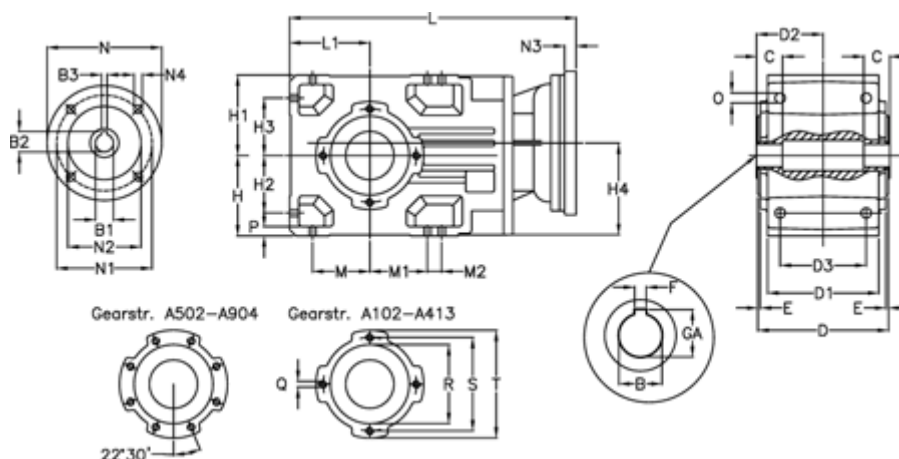

Varenummer: 296003539324225

Beskrivelse: Keglehjulsgear A353UH35-393,2-P71B5

Mål

B	= 35	D2 = 88.5	H3 = 73.0	N1 = 130	S = 130
B1	= 14	D3 = 135	H4 = 114.0	N2 = 110	T = 150
B2	= 16.3	E = 3.5	L = 417.0	N3 = 5	
B3	= 5	F = 12	L1 = 100	N4 = M8x16	
Betegnelse	= A353 UH35-xx P71 B5	GA = 38.3	M = 73.0	O = 12.0	
C	= 70	H = 100	M1 = 73.0	P = 11	
D	= 173	H1 = 100	M2 = 11	Q = M10x17	
D1	= 166	H2 = 73.0	N = 160	R = 110	